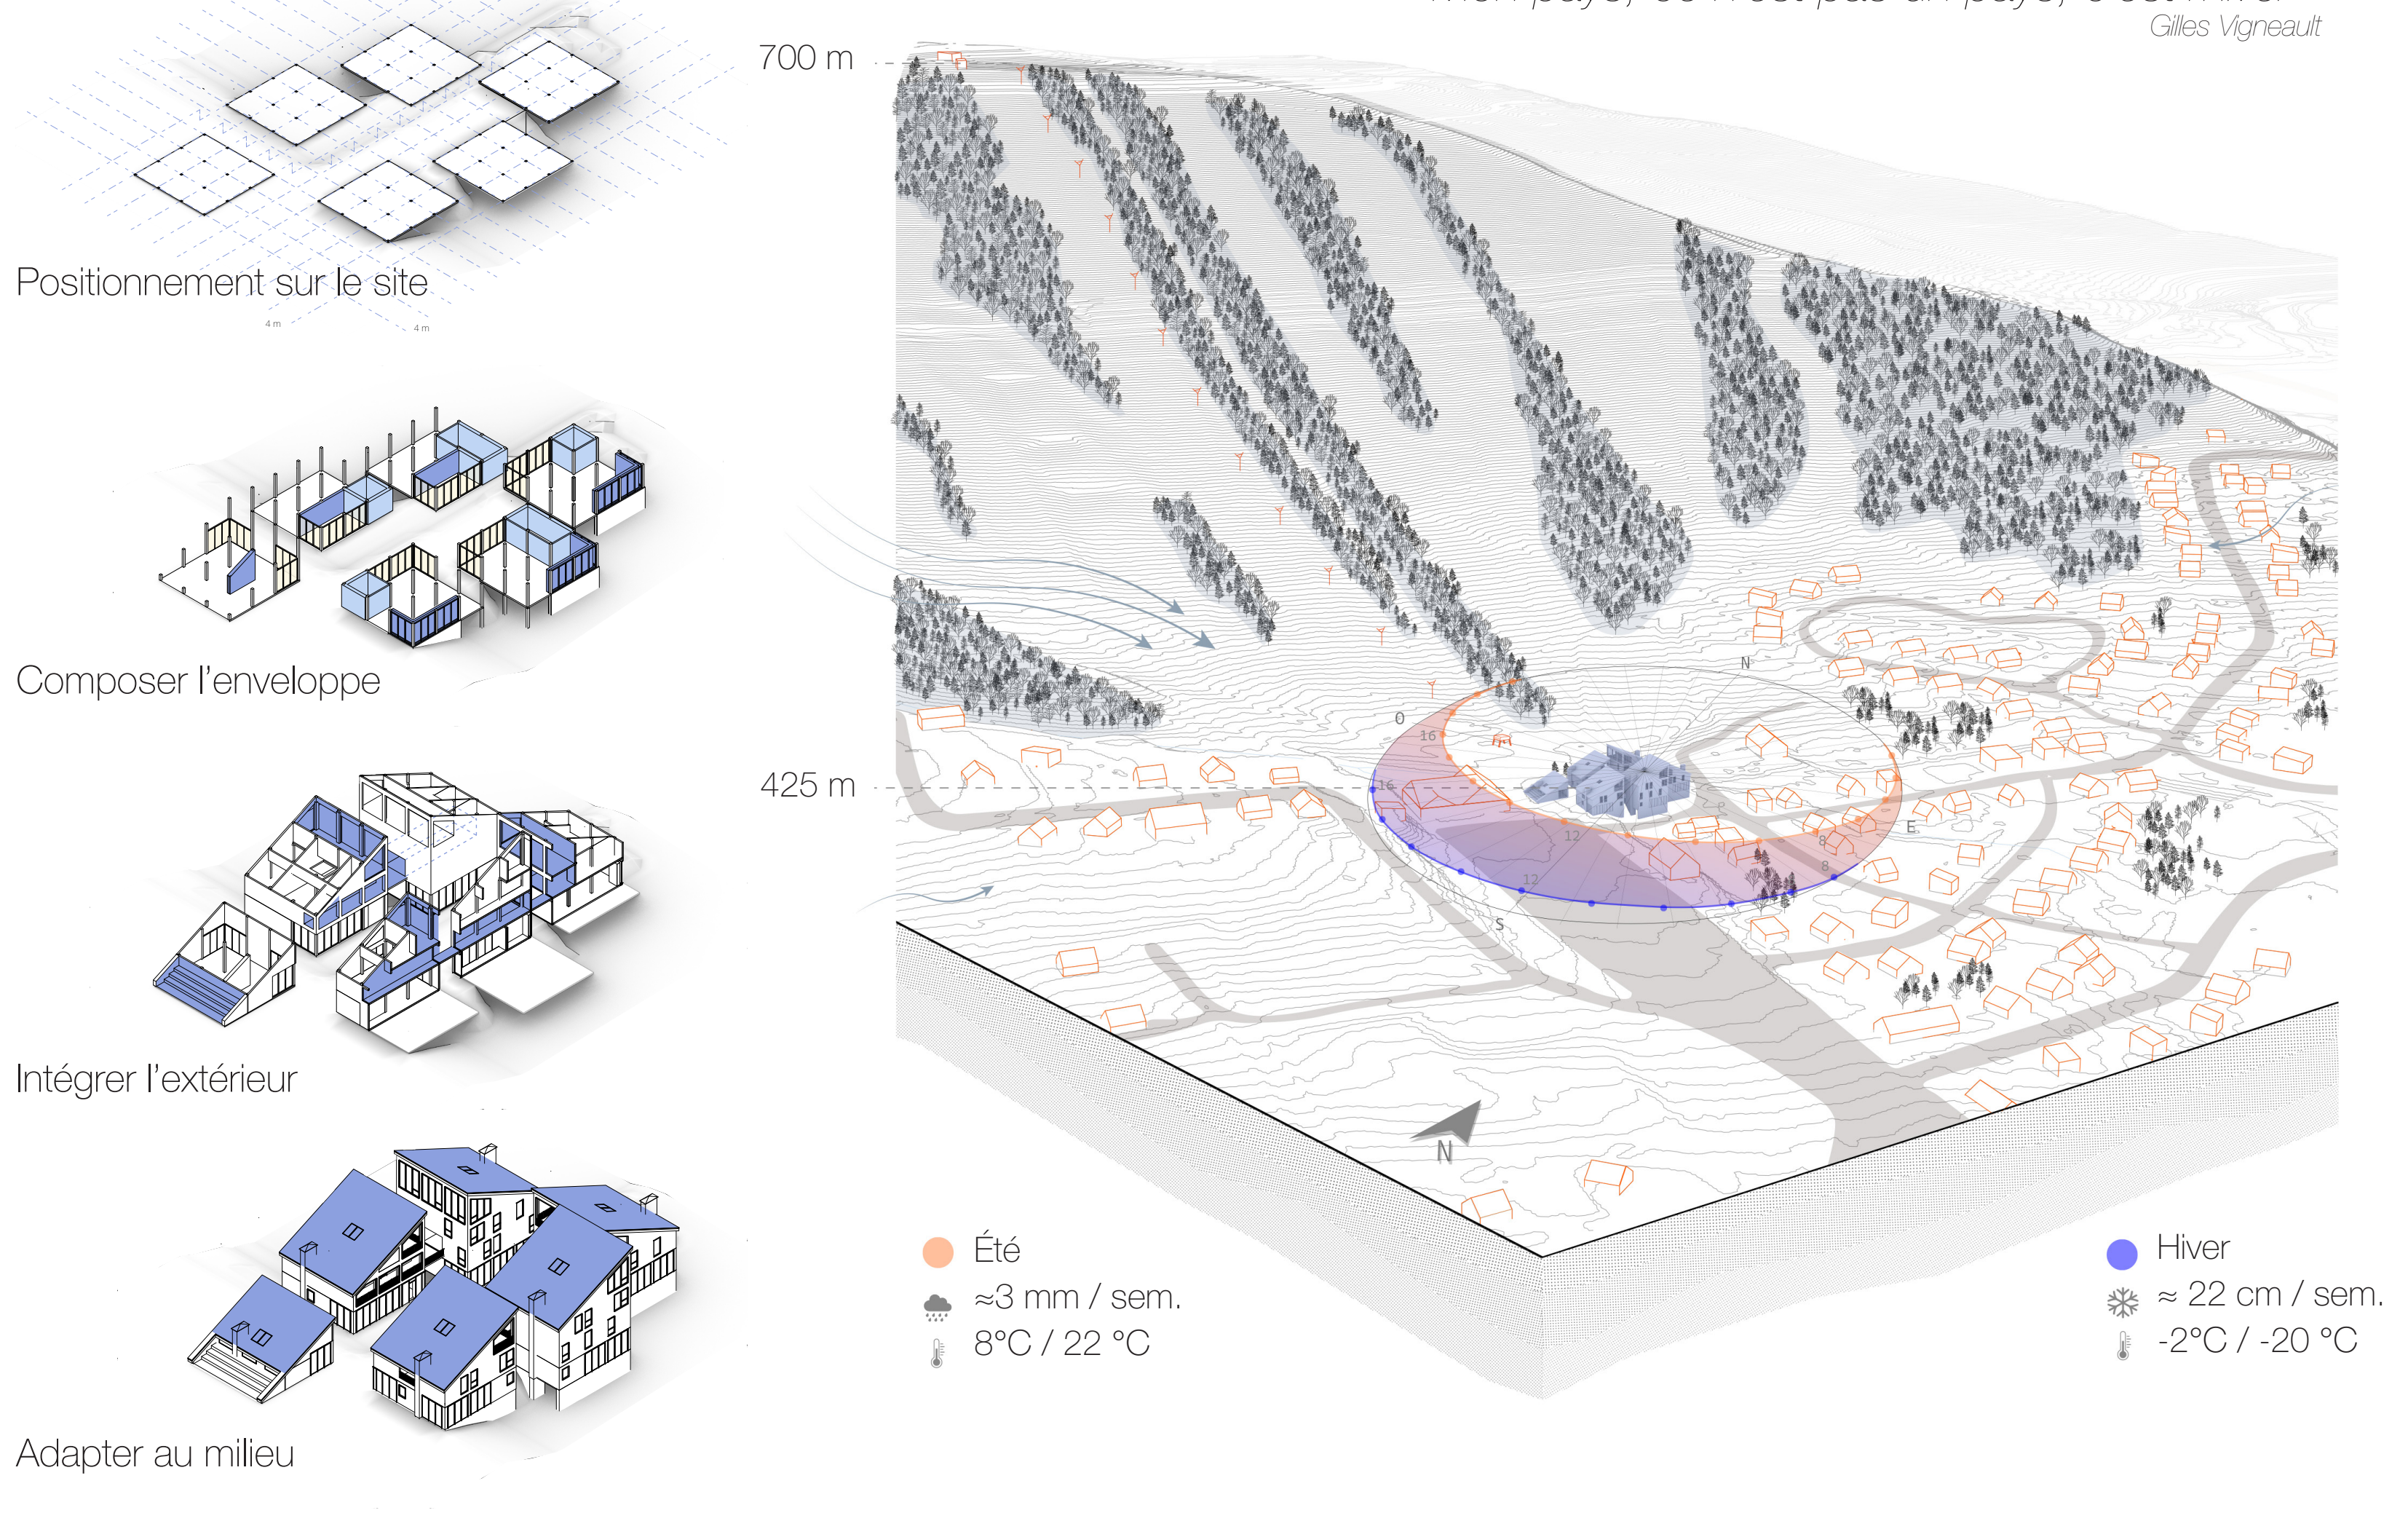

# Respirer

Habiter un milieu alpin

Chloé Abud

E(p) supervisé par Philippe Lalande

« Mon pays, ce n'est pas un pays, c'est l'hiver »  
Gilles Vigneault

Axonométrie du projet

Plan du rez-de-chaussée

0 5 10 20 m

Coupes bioclimatiques

0 1 2,5 5 m

Intégration au site - mur à forte inertie thermique

Séjour thermique passif/actif

Cuisine commune

Coupe longitudinale