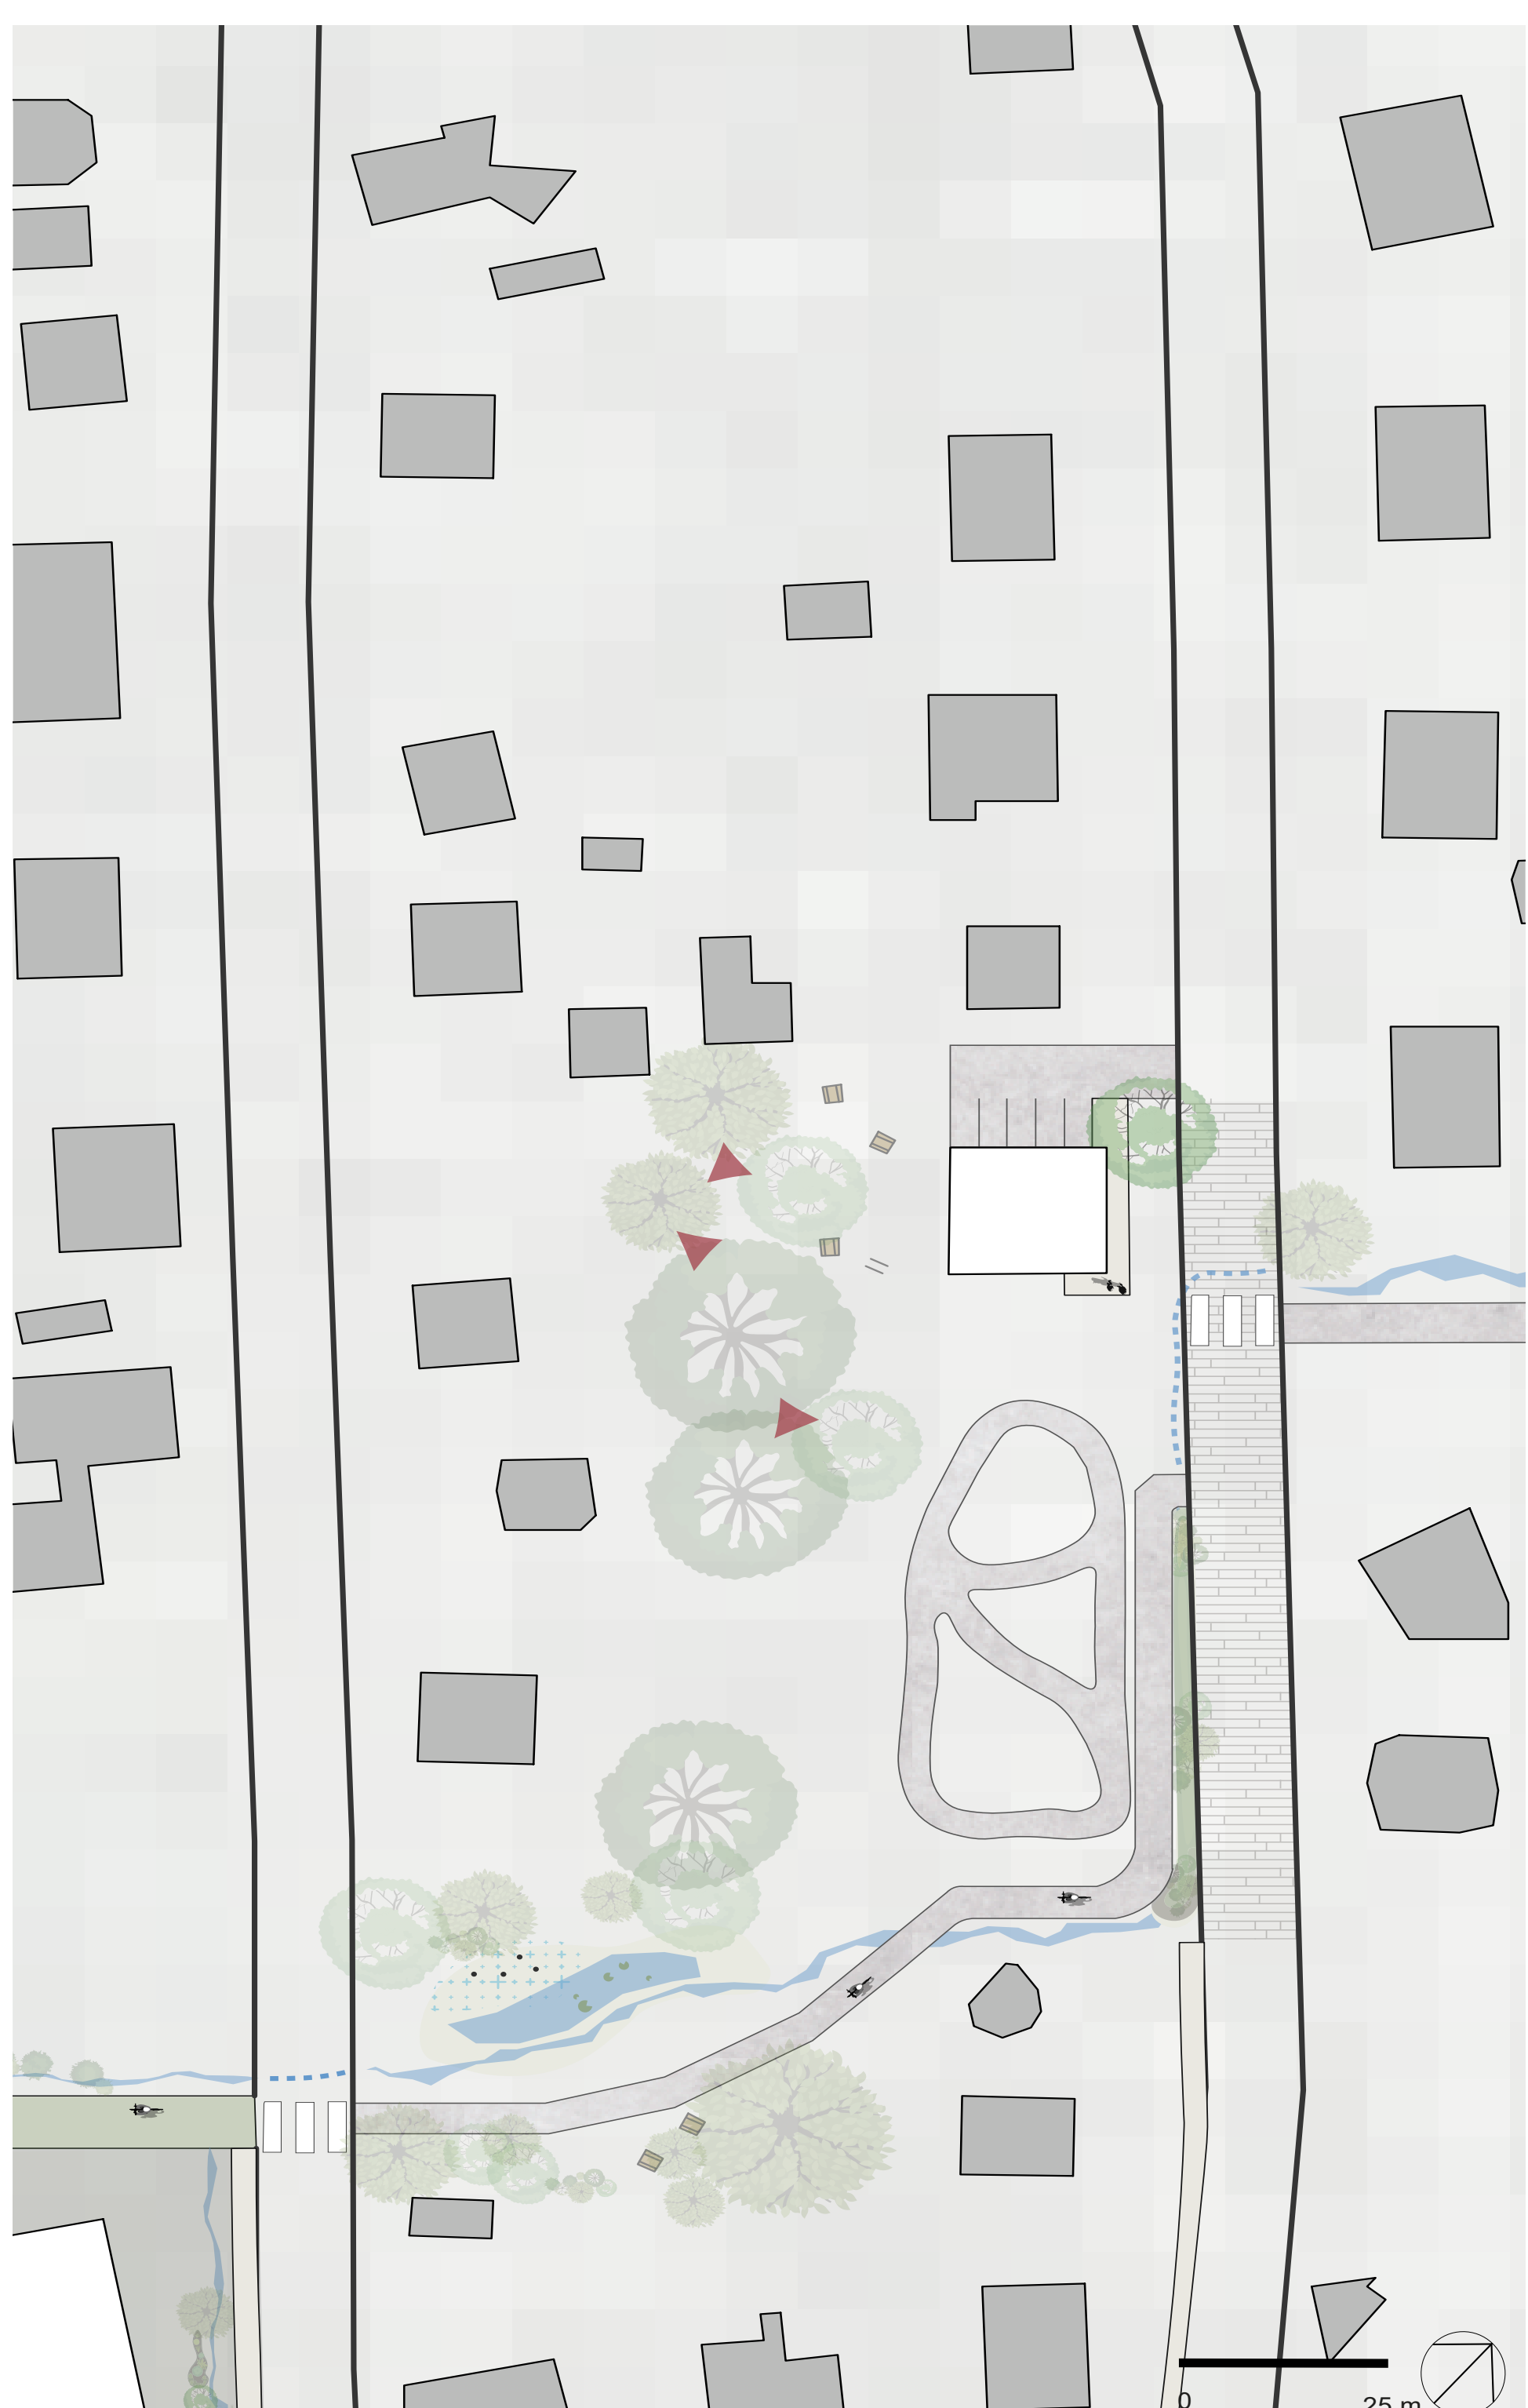

Une échelle humaine pour Saint-Ferréol-les-Neiges

Revitalisation de la trame d'espaces publics du noyau villageois

Léa Poulin et Béatrice Thomassin-Demers
Supervisé par Jean-Bruno Morissette

Plan du secteur de l'Hôtel de ville

Secteur de l'Hôtel de ville

Interventions sur la trame d'espaces publics à différentes échelles

Plan du secteur de l'Hôtel de ville

Plan d'ensemble de la trame d'espaces publiques

Plan des places publiques du secteur de l'église

Plan du nouveau pavillon de l'école primaire et de la bibliothèque

Verger de l'église

Coupe des Halles St-Ferréol

Coupe du verger de l'église