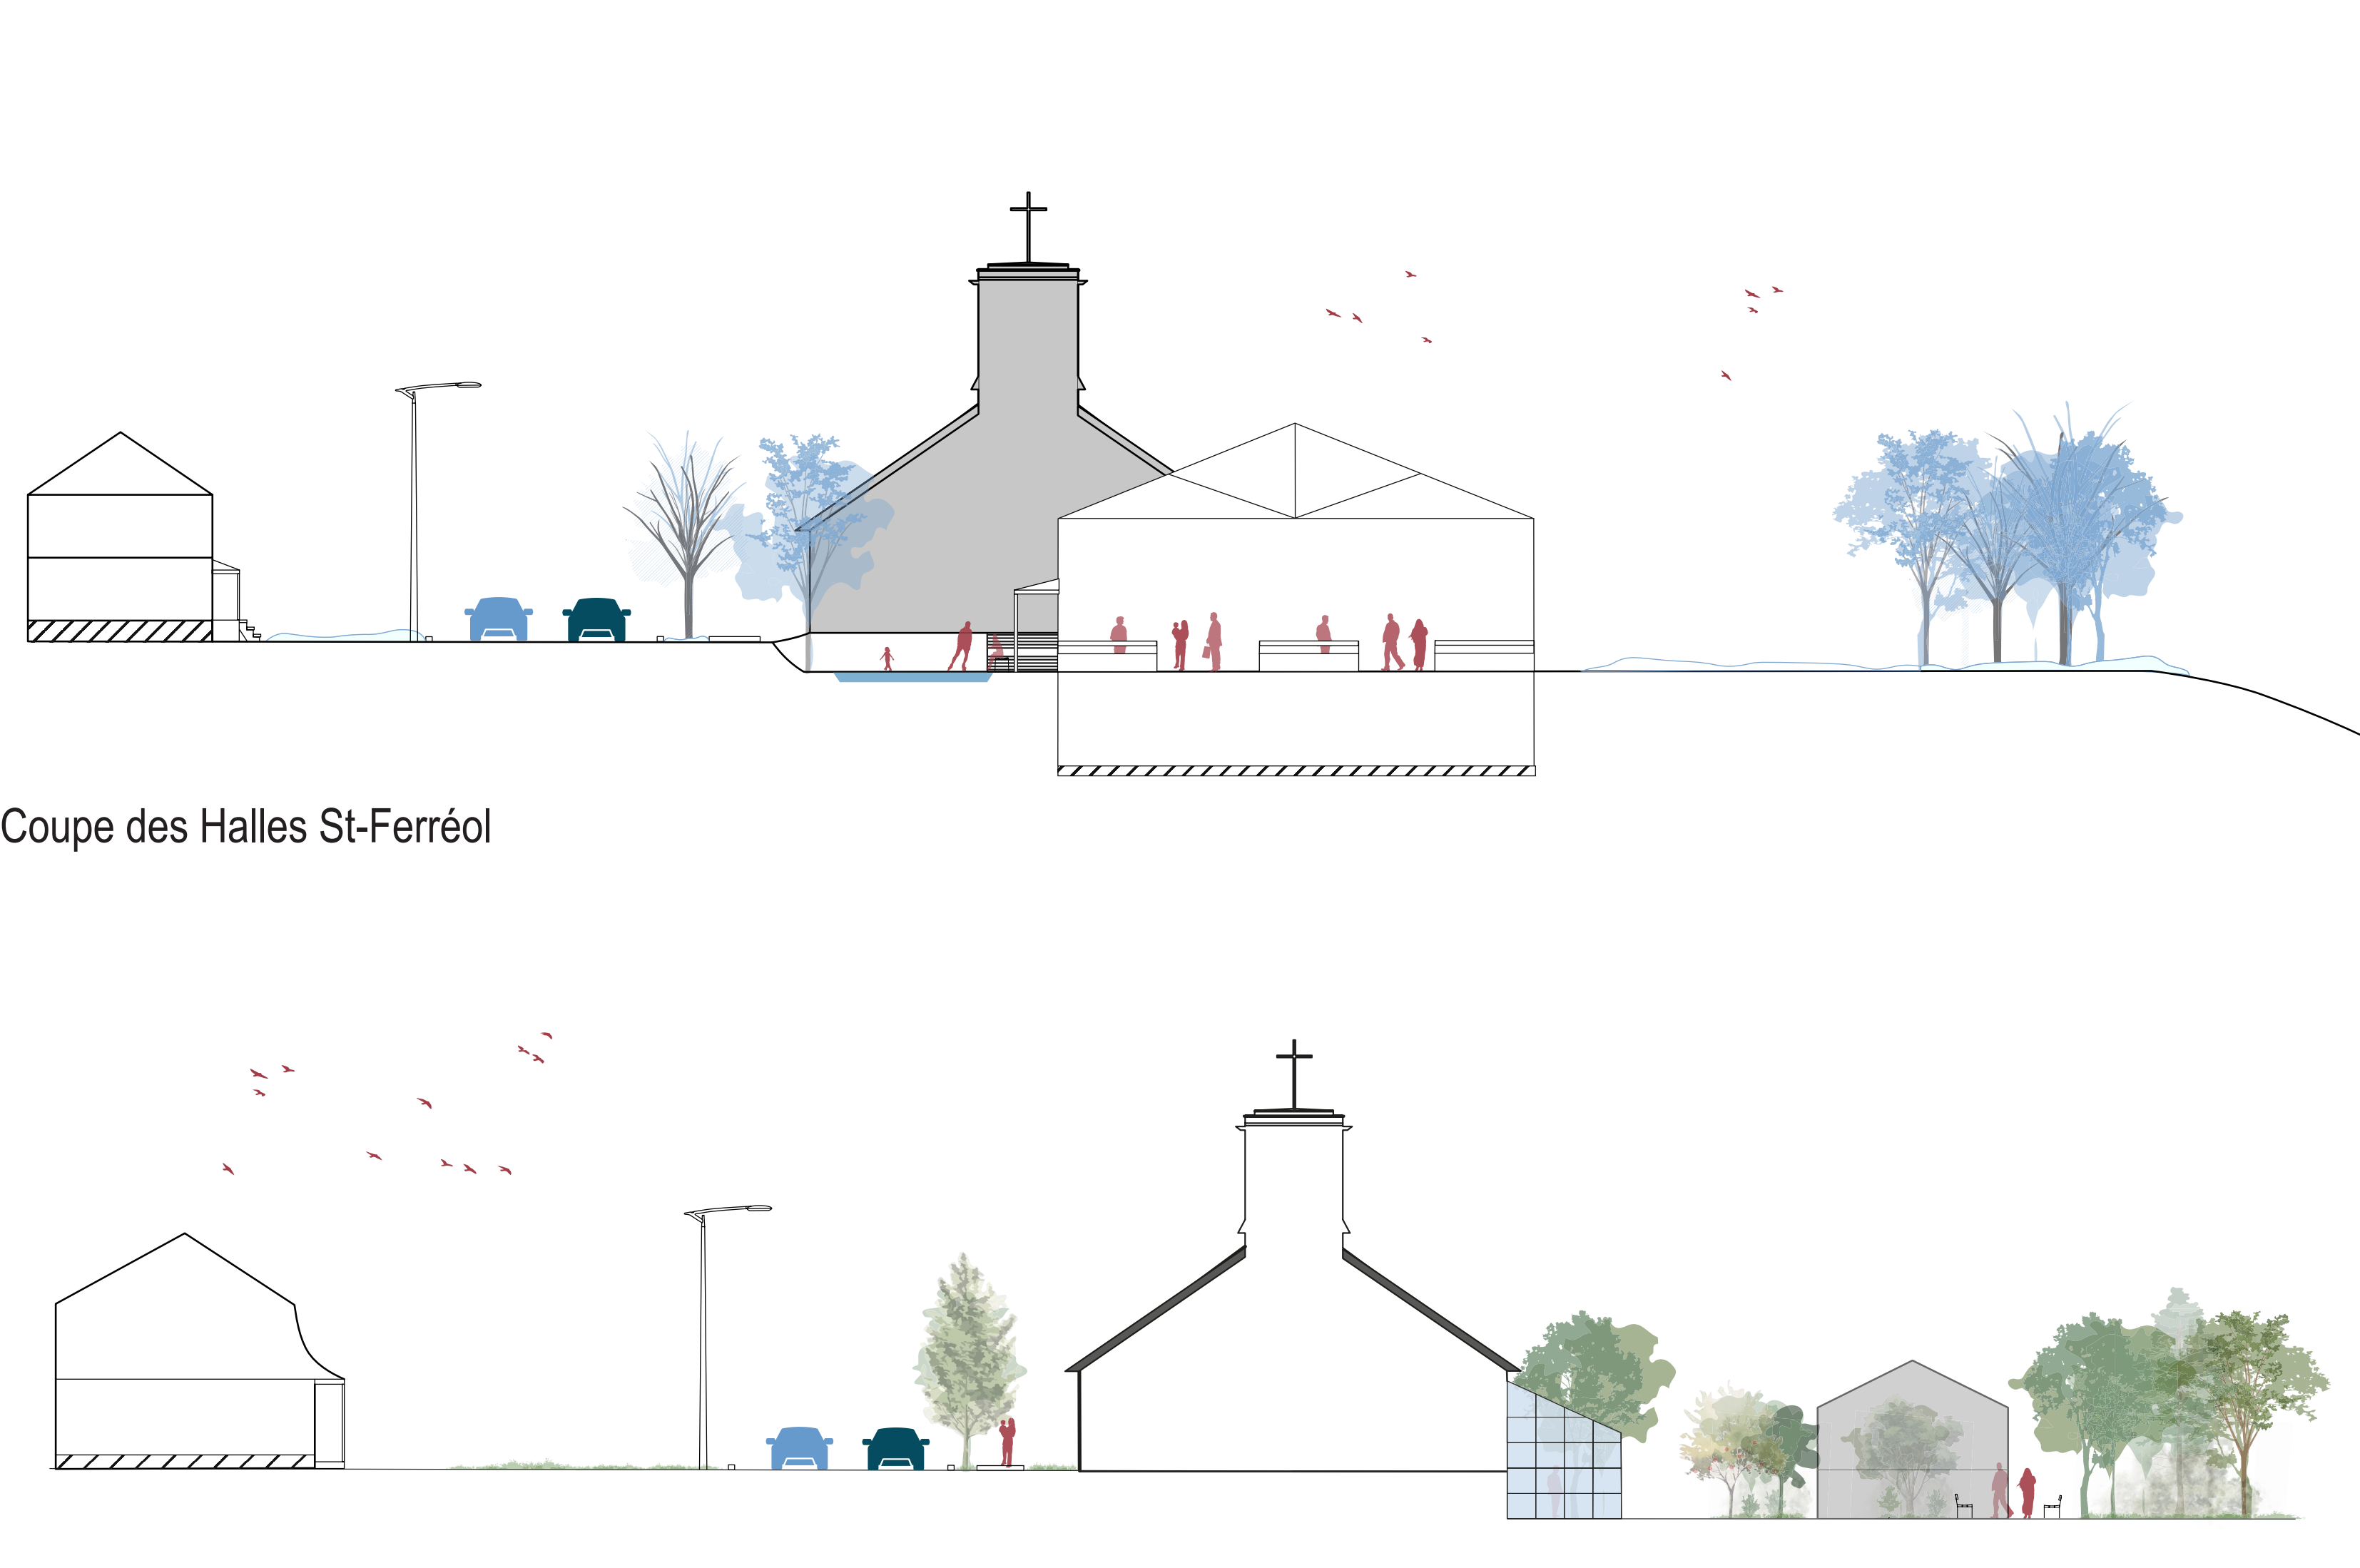

Une échelle humaine pour Saint-Ferréol-les-Neiges

Revitalisation de la trame d'espaces publics du noyau villageois

Léa Poulin et Béatrice Thomassin-Demers
Supervisé par Jean-Bruno Morissette

Plan du secteur de l'Hôtel de ville

Secteur de l'Hôtel de ville

Interventions sur la trame d'espaces publics à différentes échelles

Plan du secteur de l'Hôtel de ville

Plan d'ensemble de la trame d'espaces publiques

Plan des places publiques du secteur de l'église

Plan du nouveau pavillon de l'école primaire et de la bibliothèque

Verger de l'église

Coupe des Halles St-Ferréol

Coupe du verger de l'église