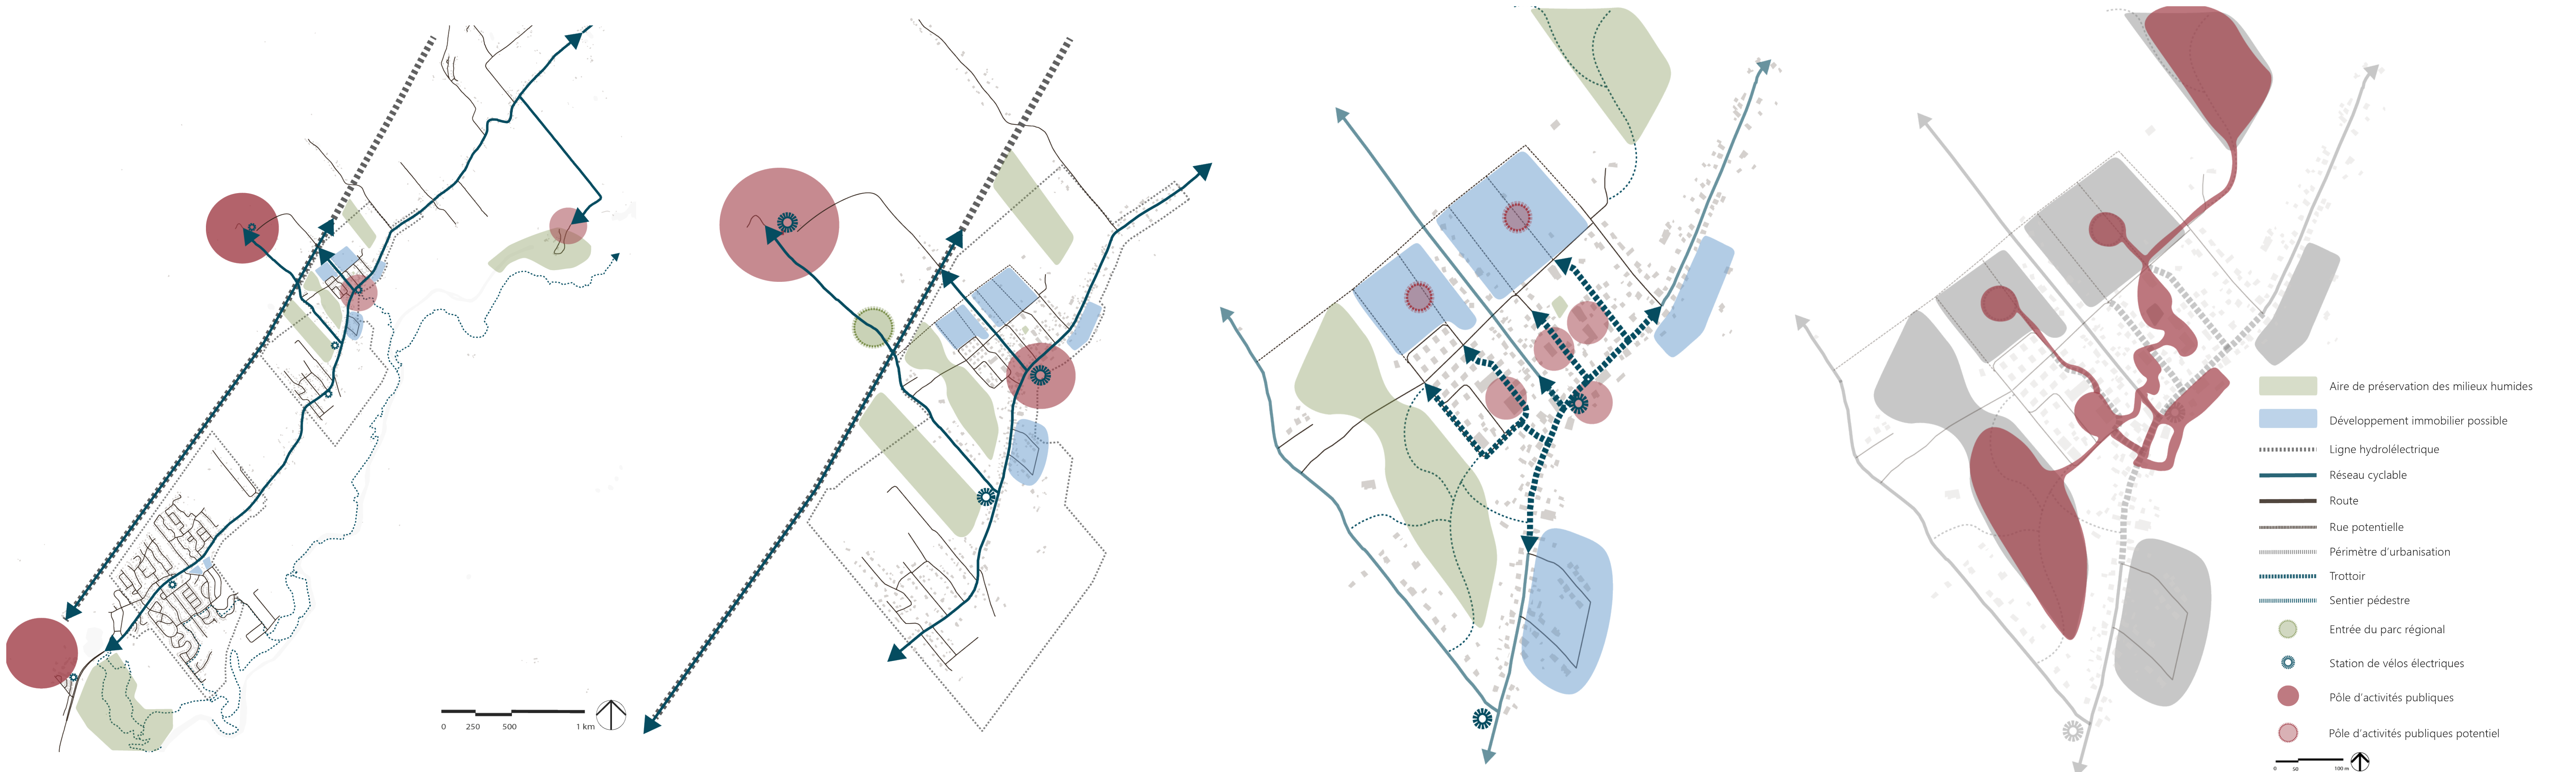

Une échelle humaine pour Saint-Ferréol-les-Neiges

Revitalisation de la trame d'espaces publics du noyau villageois

Léa Poulin et Béatrice Thomassin-Demers
Supervisé par Jean-Bruno Morissette

Plan du secteur de l'Hôtel de ville

Secteur de l'Hôtel de ville

Interventions sur la trame d'espaces publics à différentes échelles

Plan du secteur de l'Hôtel de ville

Plan d'ensemble de la trame d'espaces publiques

Plan des places publiques du secteur de l'église

Plan du nouveau pavillon de l'école primaire et de la bibliothèque

Verger de l'église

Coupe des Halles St-Ferréol

Coupe du verger de l'église