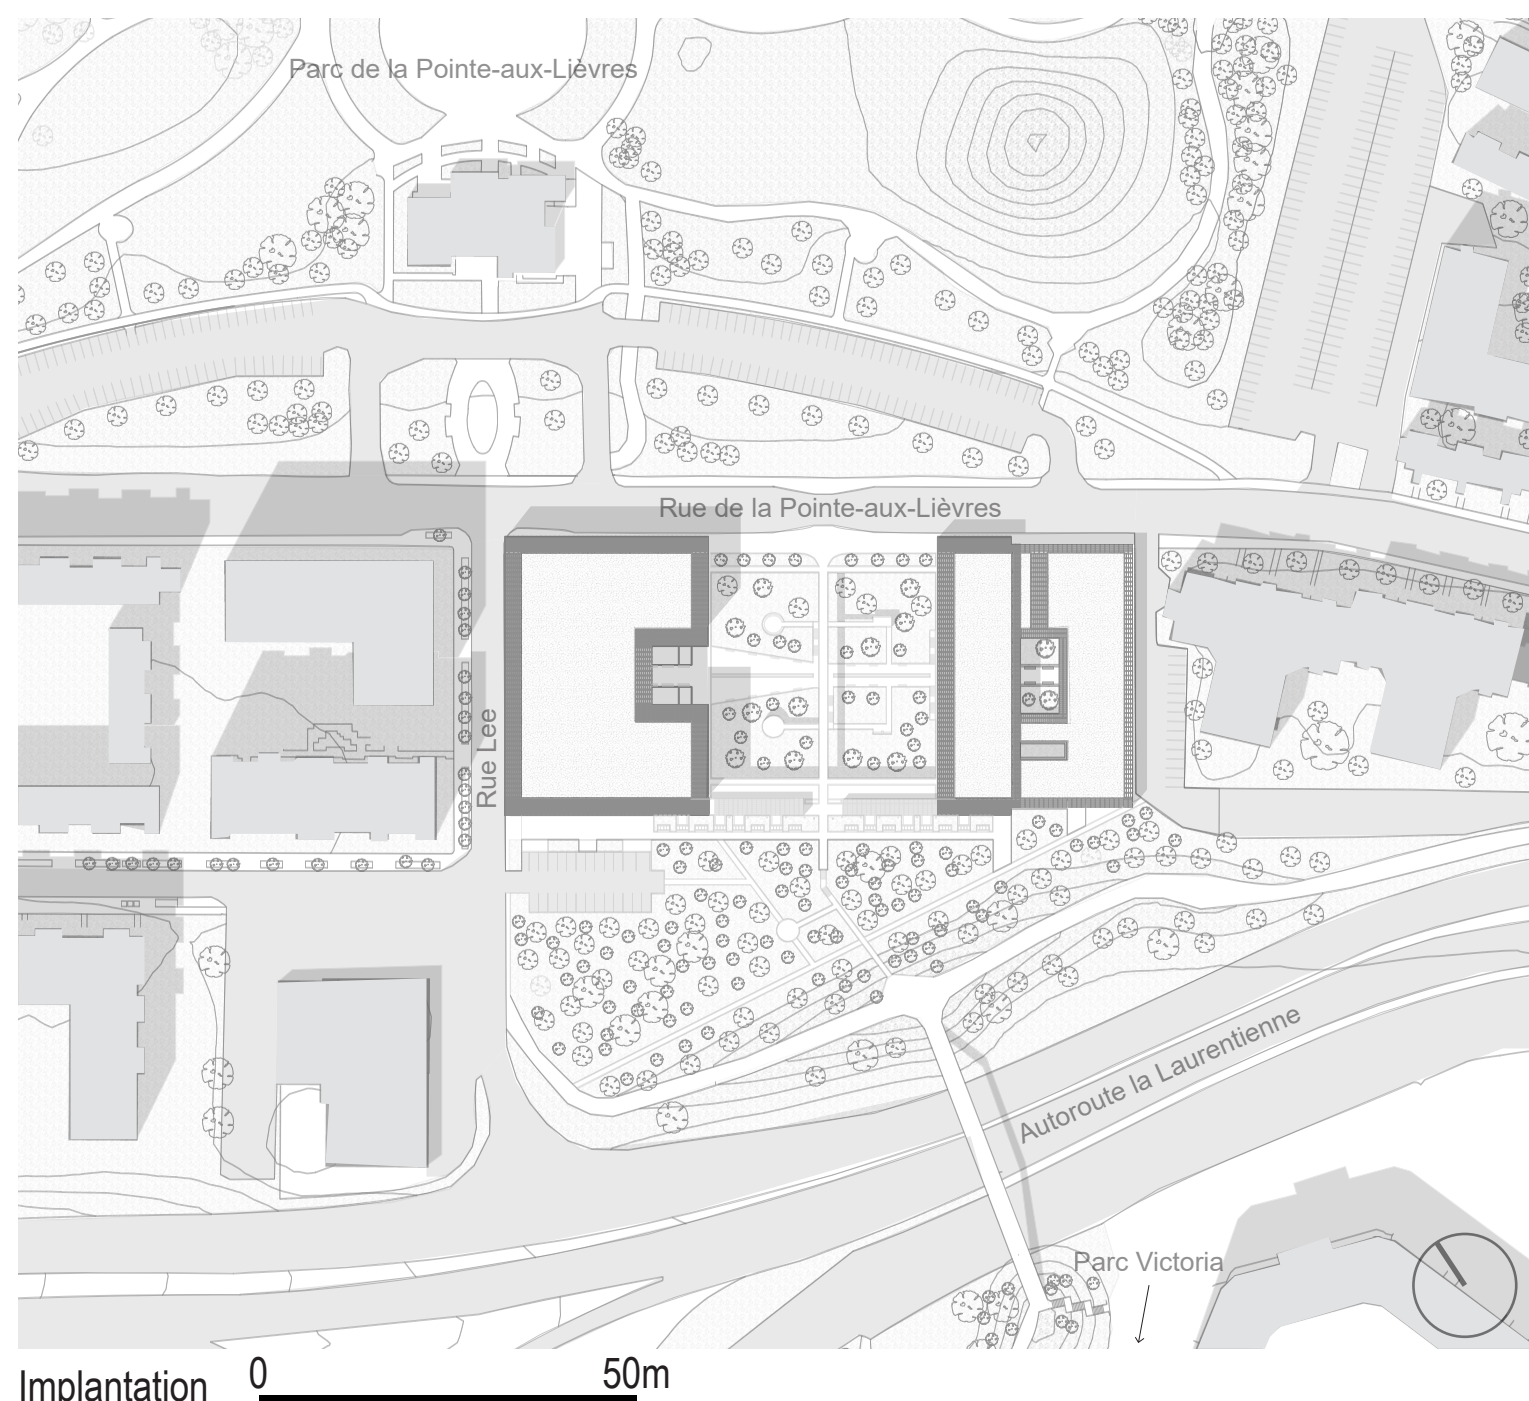

L'envers du visible

Institut professionnel pour aveugles et malvoyants

Nicolas Racine

E(p) supervisé par Thibault Nguyen